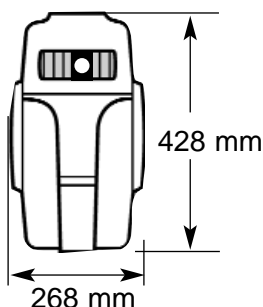

Coque et support mural ultra résistants en polypropylène

Amovible

Orientable à 180°

Enroulement autoguidé

Equipé du tuyau Technobel PU

20 m + 2m*

9,5 x 14,5 mm

10 bar

40 bar

8 kg

* Longueur de raccordement avec raccords BSP 1/4" pas gaz

Tuyau de remplacement AutoReel Pro
avec notice de montage et colliers à oreilles

Support mural supplémentaire
commun à tous les enrouleurs