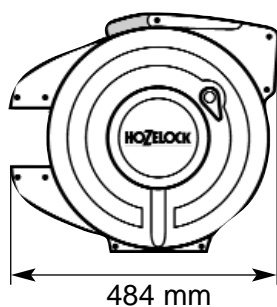

Enrouleur automatique multi-usages air, eau (40° maxi), herbicides, pesticides, huile de coupe...

Avec système de verrouillage sécurisé

Avec raccords laiton BSP 1/4" pas gaz

- ✓ Ateliers de maintenance
- ✓ Garages
- ✓ Usines d'assemblage
- ✓ Industries de process
- ✓ Menuiserie et ébénisterie
- ✓ Véhicules de pulvérisation

Coque et support mural ultra résistants en polypropylène

Amovible

Orientable à 180°

Enroulement autoguidé

Equipé du tuyau Technobel PU

20 m + 2m*

9,5 x 14,5 mm

10 bar

40 bar

8 kg

* Longueur de raccordement avec raccords BSP 1/4" pas gaz

Tuyau de remplacement AutoReel Pro
avec notice de montage et colliers à oreilles

Support mural supplémentaire
commun à tous les enrouleurs