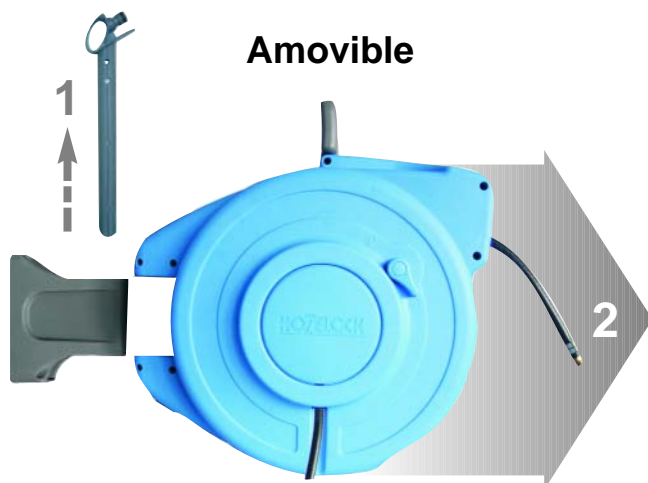

Enrouleur automatique multi-usages air, eau (40° maxi), herbicides, pesticides, huile de coupe...

Avec système de verrouillage sécurisé

Avec raccords laiton BSP 1/4" pas gaz

- ✓ Ateliers de maintenance
- ✓ Garages
- ✓ Usines d'assemblage
- ✓ Industries de process
- ✓ Menuiserie et ébénisterie
- ✓ Véhicules de pulvérisation

Coque et support mural ultra résistants en polypropylène

Amovible

Orientable à 180°

Enroulement autoguidé

Equipé du tuyau Technobel PU

20 m + 2m*

9,5 x 14,5 mm

10 bar

40 bar

8 kg

* Longueur de raccordement avec raccords BSP 1/4" pas gaz

Tuyau de remplacement AutoReel Pro
avec notice de montage et colliers à oreilles

Support mural supplémentaire
commun à tous les enrouleurs